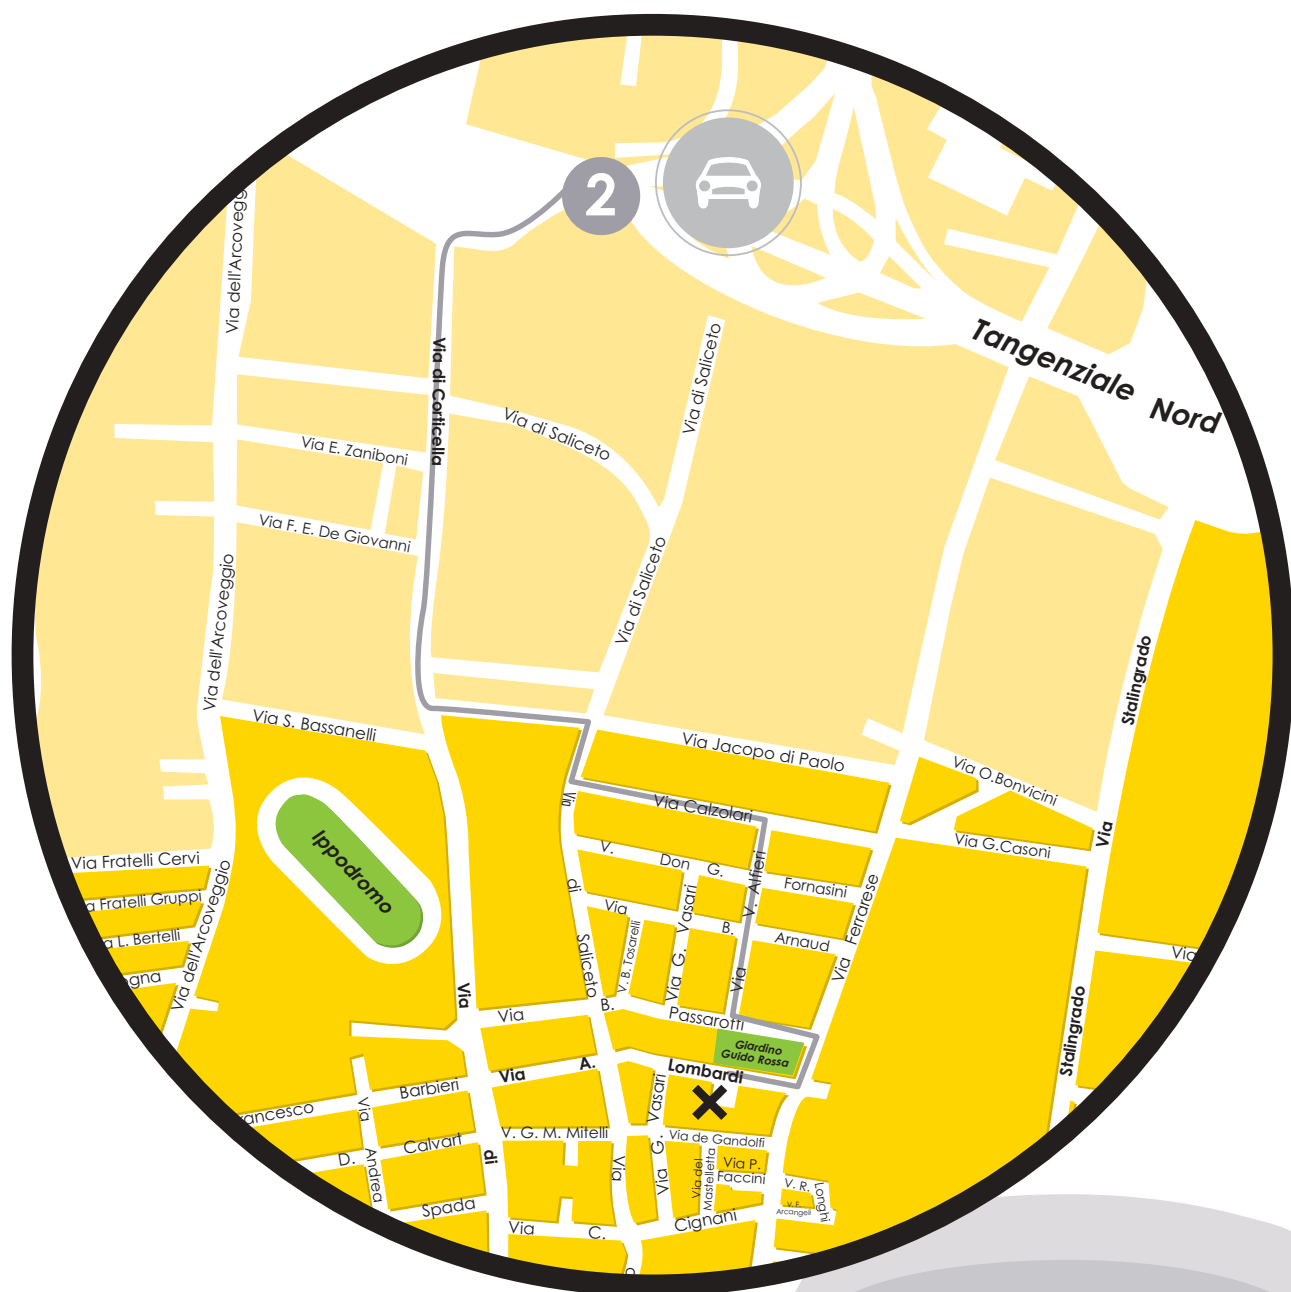

# DOVE SIAMO

## ITINERARIO 2 - da Firenze

Autostrada A1: Uscita "Bologna Casalecchio", Tangenziale uscita 6 "Arcoveggio" direzione centro.

**IDEA** è in via Lombardi, 39 - 40128 Bologna, Italy  
**Tel.** 051 37.26.39 - **Fax** 051 631.63.85  
**e-mail:** info@sistemaidea.org