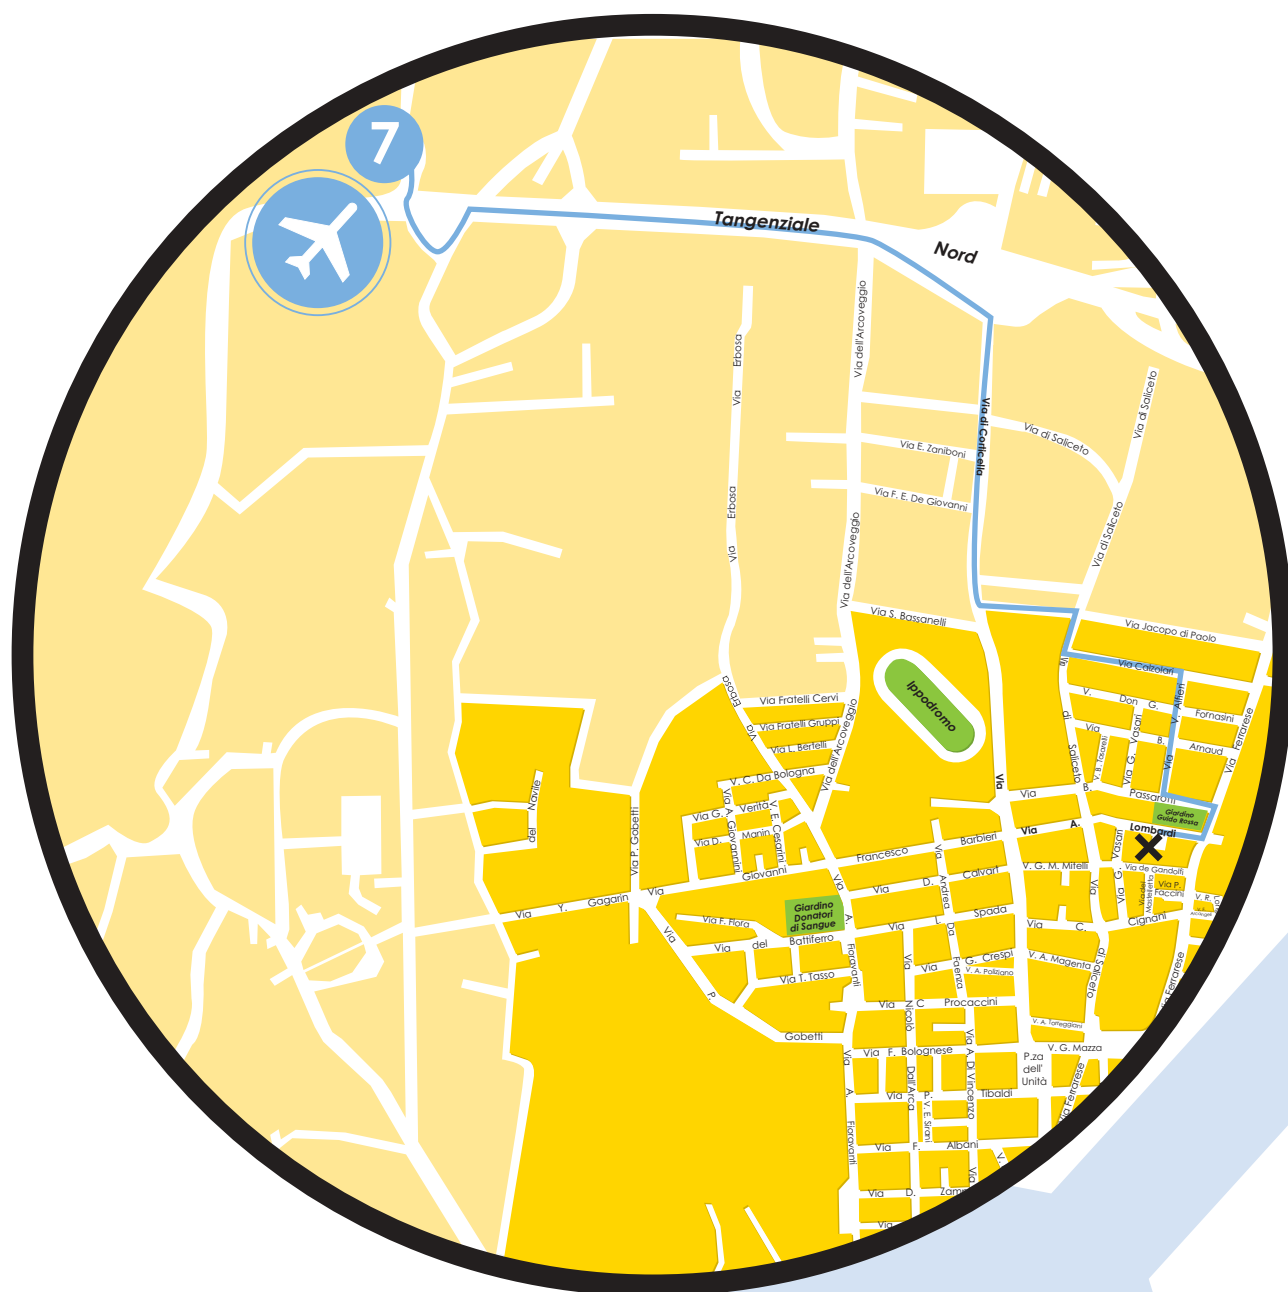

DOVE SIAMO

ITINERARIO 7 - in Aereo

Con il Taxi: tangenziale direzione "Ancona" uscita 6 "Arcoveggio" direzione centro.

IDEA è in via Lombardi, 39 - 40128 Bologna, Italy
Tel. 051 37.26.39 - **Fax** 051 631.63.85
e-mail: info@sistemaidea.org